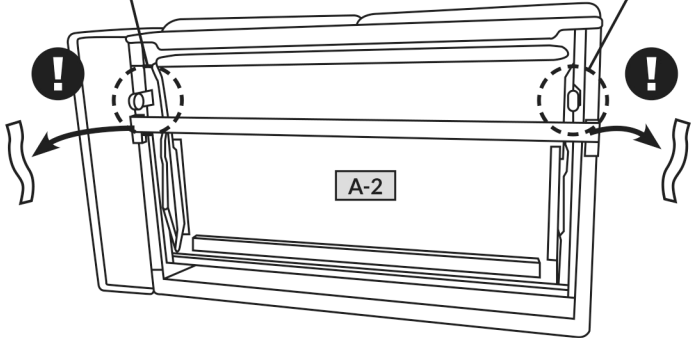

KIRA

A

A - 255 cm / 88 cm / 166 cm

A 1/2 (57 kg)

A 2/2 (59 kg)

 45 min.

E1	E3
F2	F3
F4	GT6
GT14	XA

A / 1