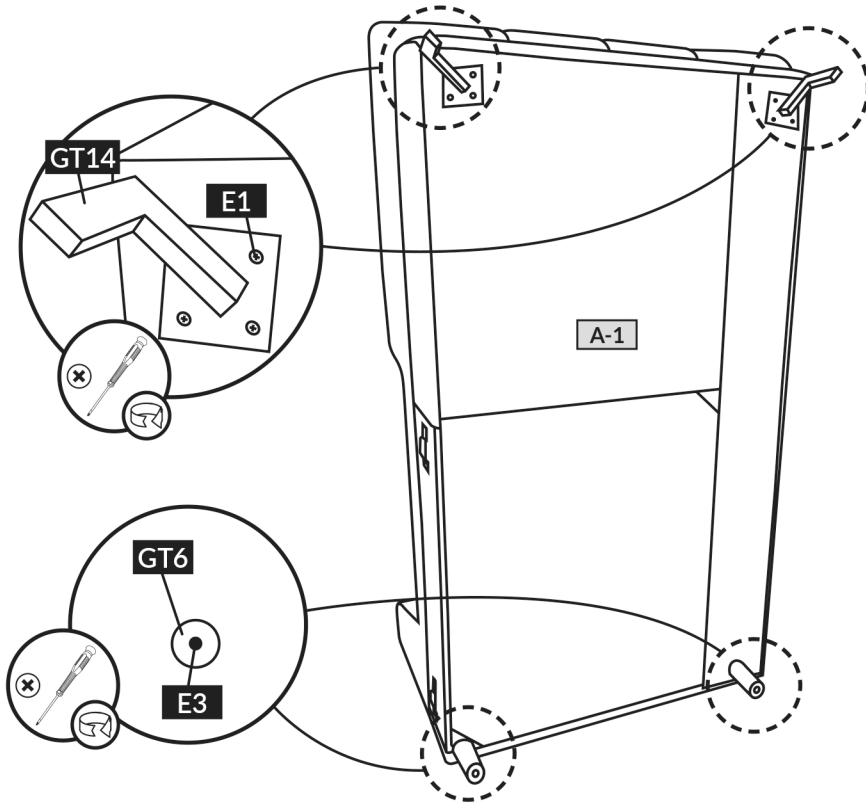

KIRA

A

A - 255 cm / 88 cm / 166 cm

A 1/2 (57 kg)

A 2/2 (59 kg)

 45 min.

E1	E3
F2	F3
F4	GT6
GT14	XA

A / 1

A / 2

A / 3

A / 4

A / 5

A / 6

A / 7

A / 1

A / 2