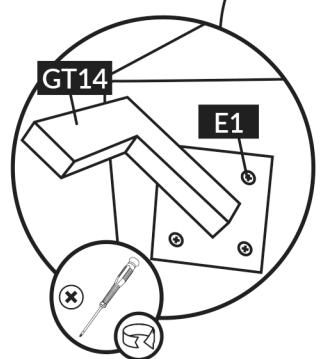

KIRA

A

A - 255 cm / 88 cm / 166 cm

A 1/2 (57 kg)

A 2/2 (59 kg)

 45 min.

E1	E3
F2	F3
F4	GT6
GT14	XA

A / 1

A / 2

A / 3

A / 4

A / 5

A / 6

A / 7

A / 1

A / 2